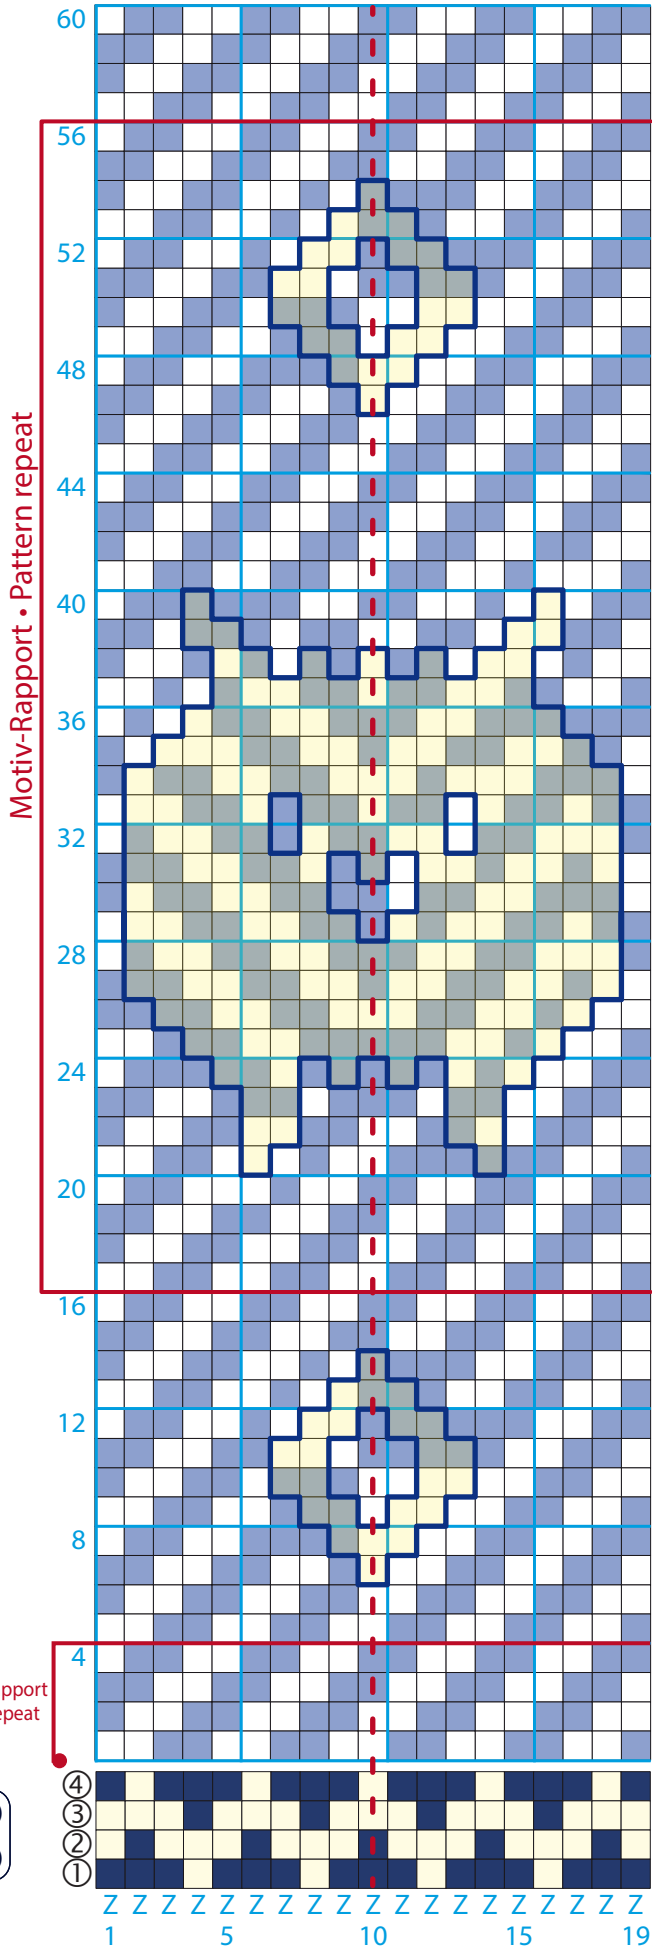

# Eule | Owl

**Köper**  
double-faced 3/1  
broken twill

© Motiv, Webbrief und Layout: **Claudia Wolny** (<http://brettchenweben.com>), Nutzung: nur privat! Keine kommerzielle Nutzung!

Webbrief | Weaving pattern  
**Eule | Owl**  
Technik | Technique:  
Köper | 3/1 broken twill

**Nur für den privaten Gebrauch!**  
For private use only!

**19 Brettchen ohne Randbrettchen**  
19 tablets without border tablets

☐ = 1 Karte / 1 Reihe  
= 1 tablet / 1 row

**Setup • Set-up**

- ☐ Motivfarbe • Motif color
- Hintergrundfarbe • Background color
- Z Z-Kartenstellung • Z tablet direction
- | Mittleres Brettchen • Center tablet

**Drehen • Turn**

- ☐ 1 Brettchen 1-mal vorwärts  
1 tablet forwards once
- 1 Brettchen 1-mal rückwärts  
1 tablet backwards once

[www.brettchenweben.com/shop](http://www.brettchenweben.com/shop)

Shop

Arlon-Video

Lilienhain-Video

**Der Lilienhain**

Über 100 und 1 Brettchenwebmotive im Arlon-Stil. Mit 164 Webbriefen

**A Lily Grove**

More than 100 and 1 tablet weaving designs in the Arlon style with 164 weaving patterns