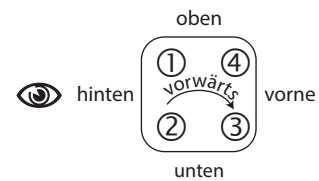

Totenkopf

- Info**
 - Mitte
 - 1 Kärtchen / 2 Reihen
 - S-Verdrillung
 - Z-Verdrillung

- Dreh**
 - 1 Kärtchen 2-mal vorwärts
 - 1 Kärtchen 2-mal rückwärts

- Setup**
 - Farbe Vordergrund
 - Farbe Hintergrund
 - S/Z** Kartenstellung