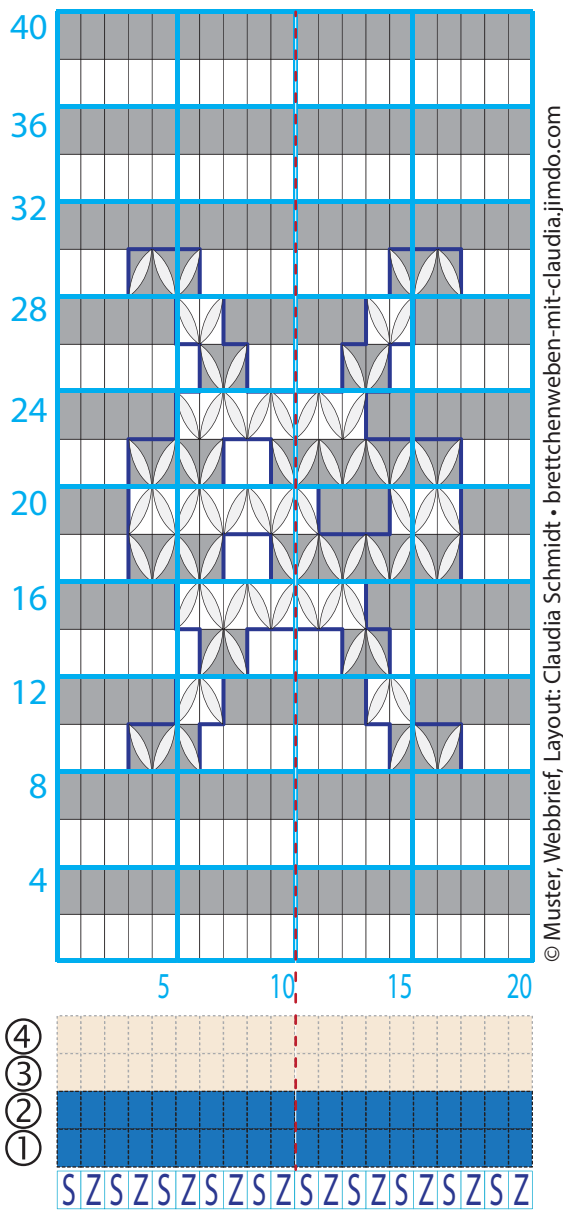

Totenkopf

- Info**
 - Mitte
 - 1 Kärtchen / 2 Reihen
 - S-Verdrillung
 - Z-Verdrillung

- Dreh**
 - 1 Kärtchen 2-mal vorwärts
 - 1 Kärtchen 2-mal rückwärts

- Setup**
 - Farbe Vordergrund
 - Farbe Hintergrund
 - S/Z** Kartenstellung