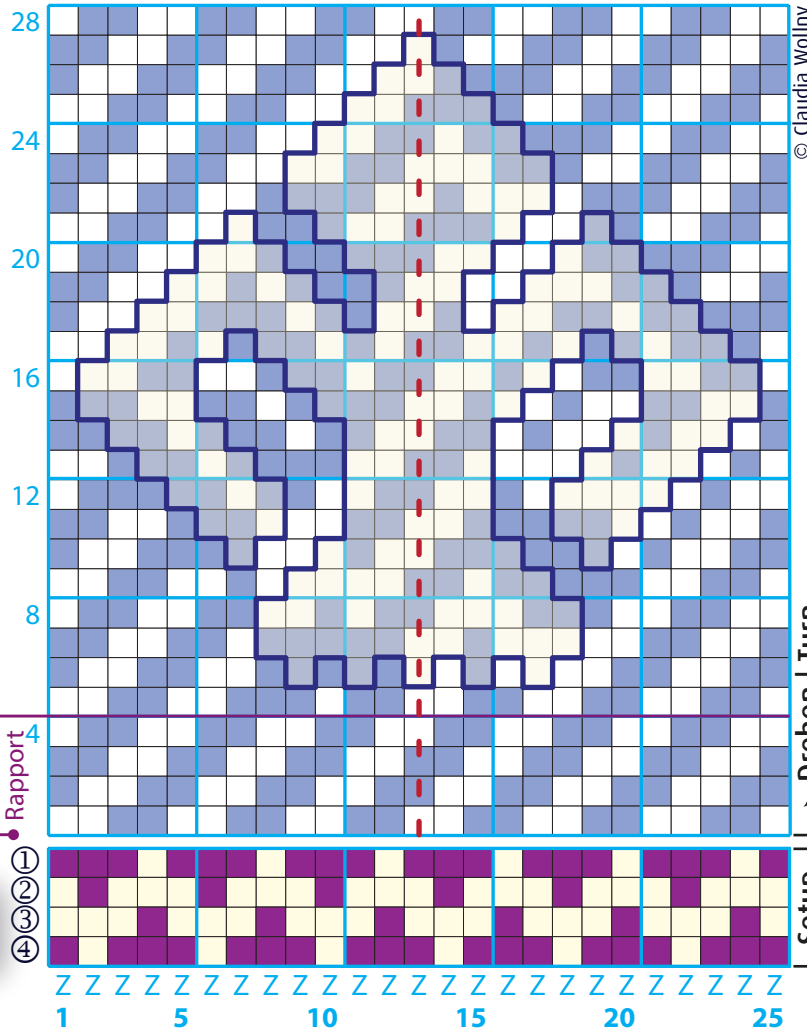

www.brettchenweben.com

Arlon Lilie | Lily

Köper
3/1 broken twill

© Claudia Wolflin

Webbrief | Weaving pattern
Arlon Lilie | Lily
 Technik | Technique:
 Köper | 3/1 broken twill

Nur für den privaten Gebrauch!
For private use only!

25 Brettchen (Randbrettchen ergänzen)
 25 design tablets (add border tablets)

Drehen | Turn

- 1 Brettchen 1-mal vorwärts
1 tablet forward once
- 1 Brettchen 1-mal rückwärts
1 tablet backward once

Setup | Set-up

- Motivfarbe | Design color
- Hintergrundfarbe | Background color
- Z Z-Kartenstellung | Z tablet direction
- ! Mittleres Brettchen | Center tablet

Rapport 4

Drehen | Turn
Setup | Set-up

Die fabelhafte Welt der brettchengewebten Stola und Manipel zu St. Donat, Arlon
The Wonderful World of the tablet-woven Stole and Manipel of St. Donat, Arlon

ISBN 978-3-00-051033-5 • € 19,90
 Softcover mit Umschlagklappen 17 x 24 cm
 176 Seiten, Fadenheftung
 ca. 29 Fotos und 18 Illustrationen, komplett 4-farbig
 164 Motive für Brettchenweben (Köpertechnik)
 Über 30 Randmuster (Einzugsmuster)
 Zweisprachig: Deutsch • Englisch